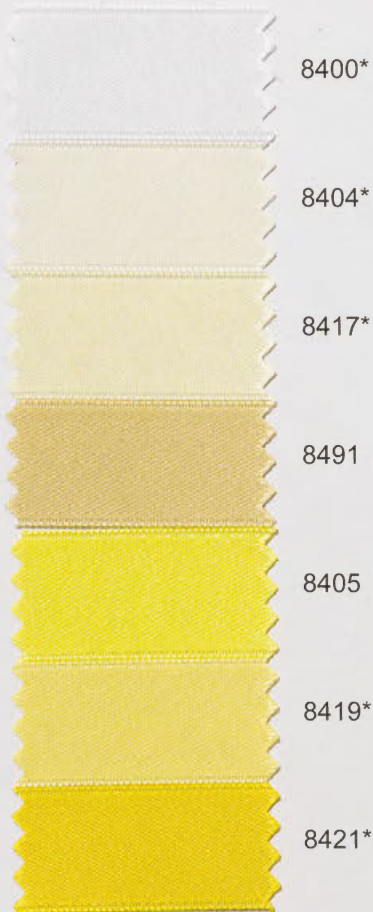

Farbenkarte /
shade card /
carte de coloris
Art. 3229

geringe Farbabweichungen vorbehalten / slight deviations in colour reserved /
faibles déviations de couleurs possible